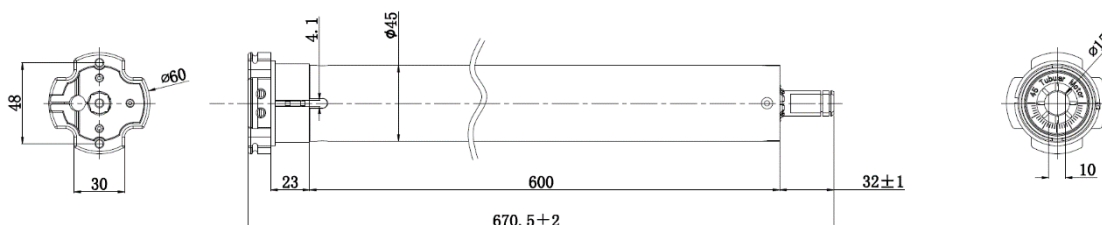

# STAR Ø45 - Idemo Motors®

<b>Descripción del producto</b>	Motor mecánico Star de Ø45 mm.
<b>Características/ventajas</b>	Sistema cableado para pulsador/inversor. Finales de carrera mecánicos de alta fiabilidad con regulación manual por varilla. Es la opción más básica para la motorización de persianas y toldos. Integrable a cualquier sistema de domótica cableada.

## Características técnicas:

STAR	45-10/17	45-20/17	45-30/17	45-50/12
Par motor (Nm)	10	20	30	50
Velocidad (Rpm)	17	17	17	12
Potencia (W.)	115	135	200	250
Alimentación (V/Hz)	230/50	230/50	230/50	230/50
Índice de protección	IP44	IP44	IP44	IP44
Longitud (mm)	440	550	570	590
Sonoridad (dB)	<45	<45	<45	<45