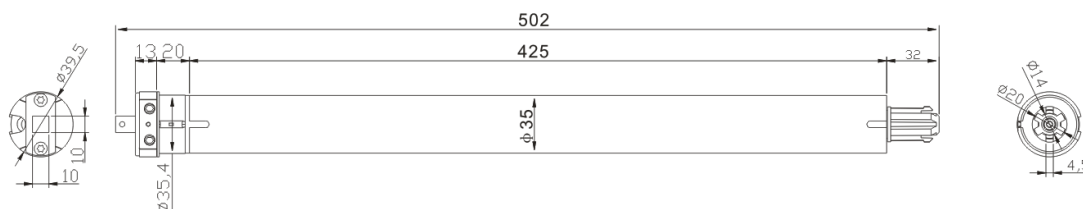

STAR Ø35 - Idemo Motors®

Descripción del producto	Motor mecánico cableado de Ø35 mm de diámetro.
Características/ventajas	Motor vía cable para pulsador/inversor para persianas mini. Desarrollado específicamente para eje de Ø40 octogonal. Baja sonoridad. Perfecto para ser integrado en cualquier sistema domótico. Finales de carrera mecánicos de alta fiabilidad con regulación manual por varilla.

Características técnicas:

STAR 35-10/17	
Par motor (Nm)	10
Velocidad (Rpm)	17
Potencia (W.)	115
Alimentación (V/Hz)	230/50
Consumo (A)	0.485
Índice de protección	IP44
Longitud (mm)	485